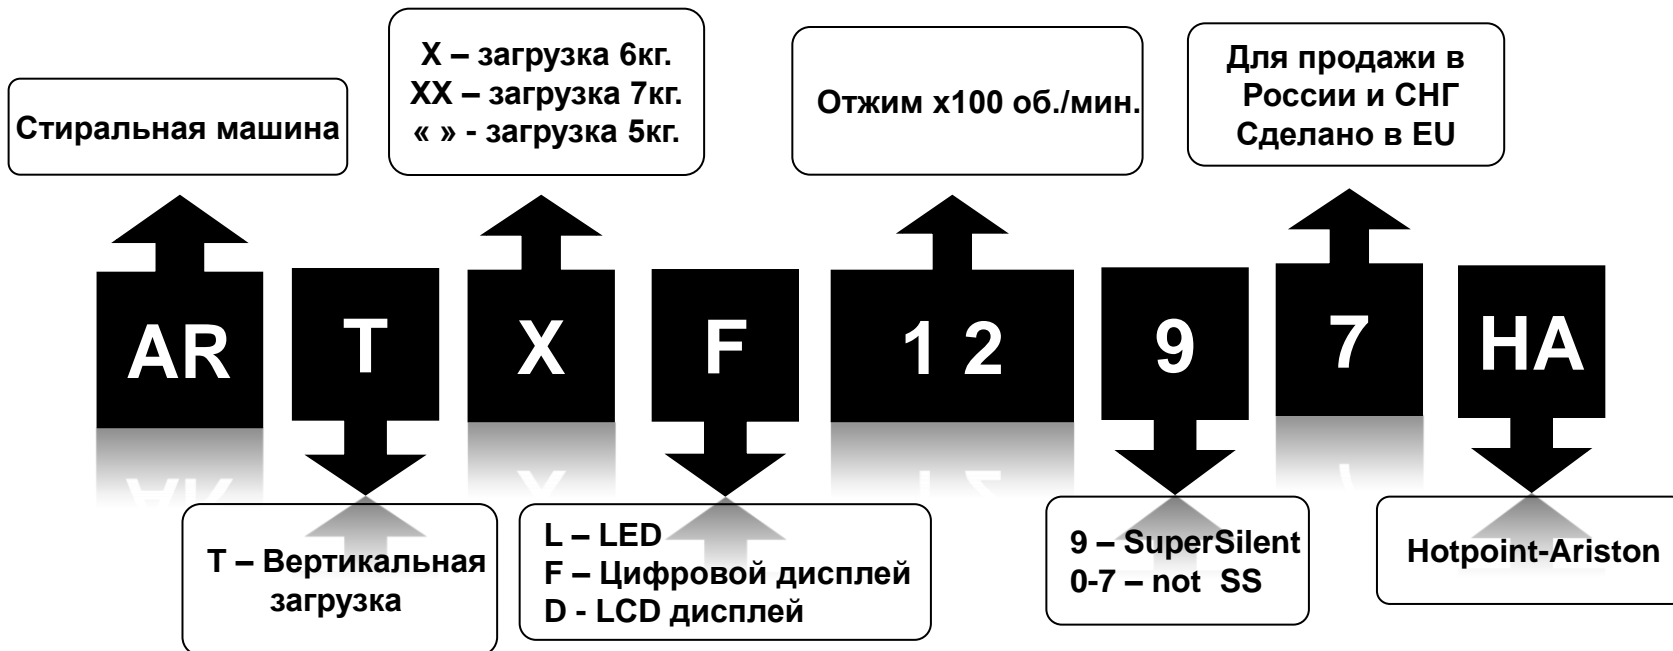

Стиральные машины с вертикальной загрузкой