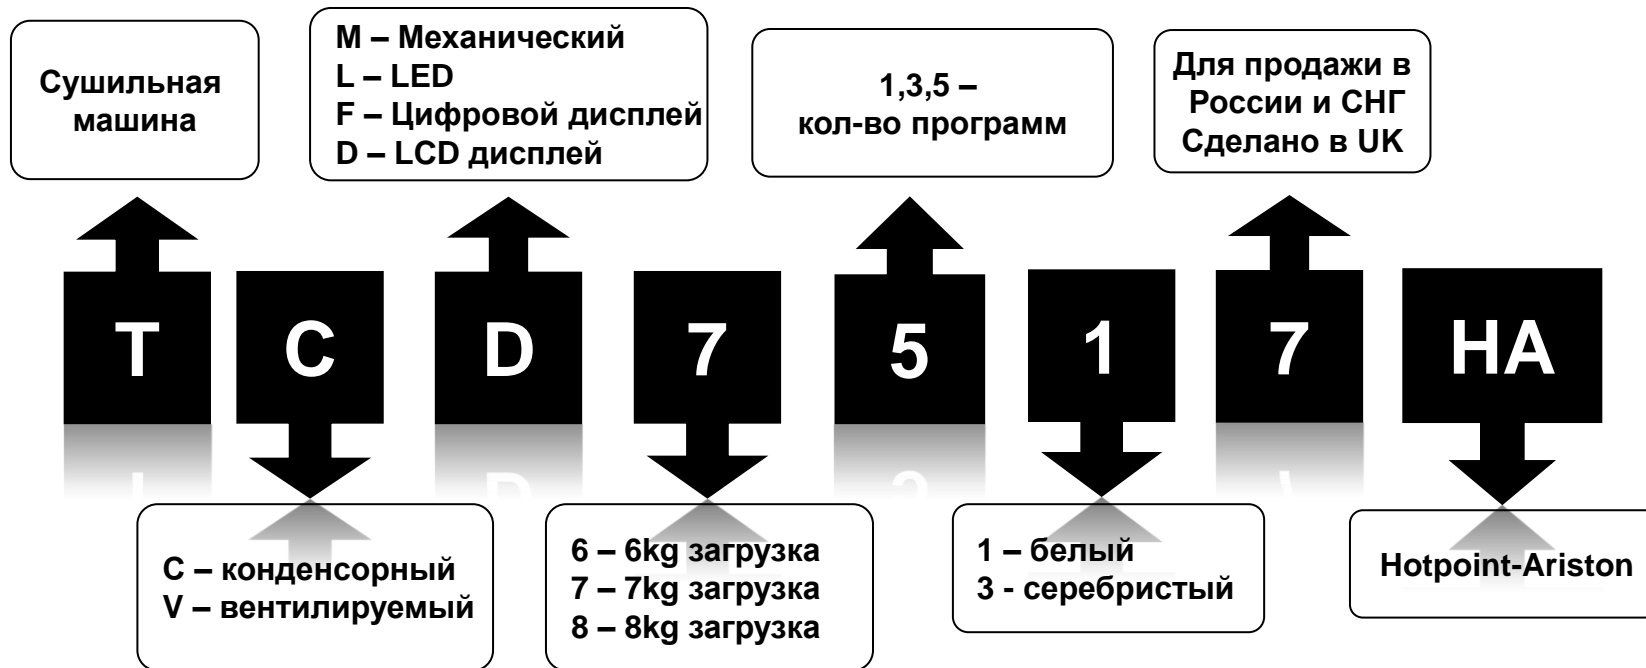

Сушильные машины