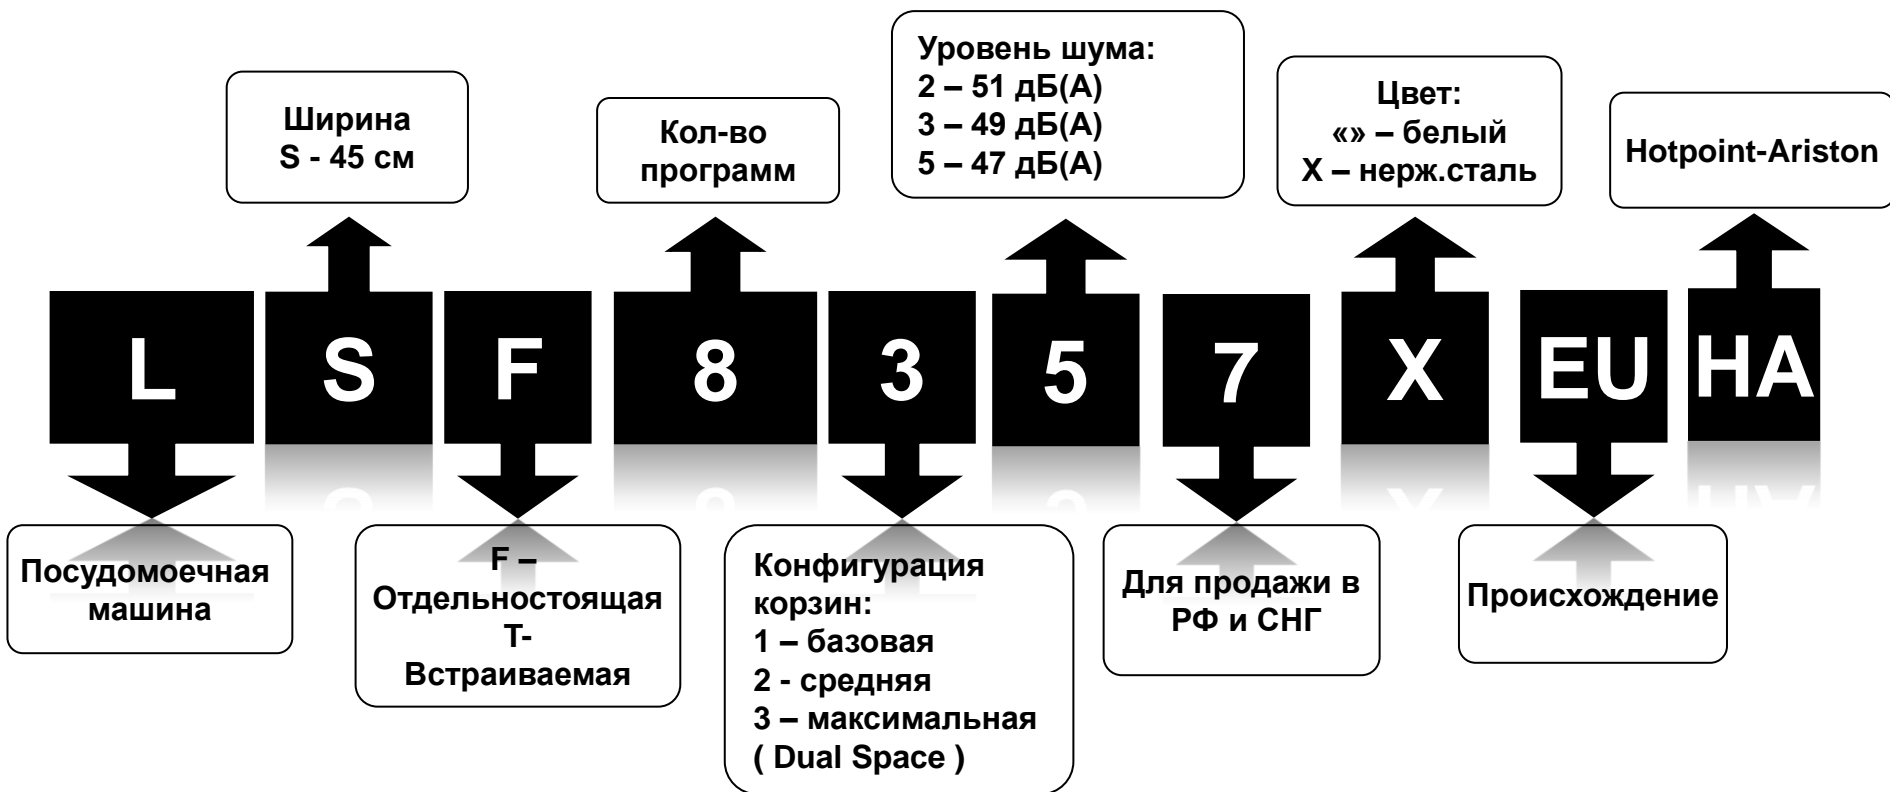

Посудомоечные машины 45 см