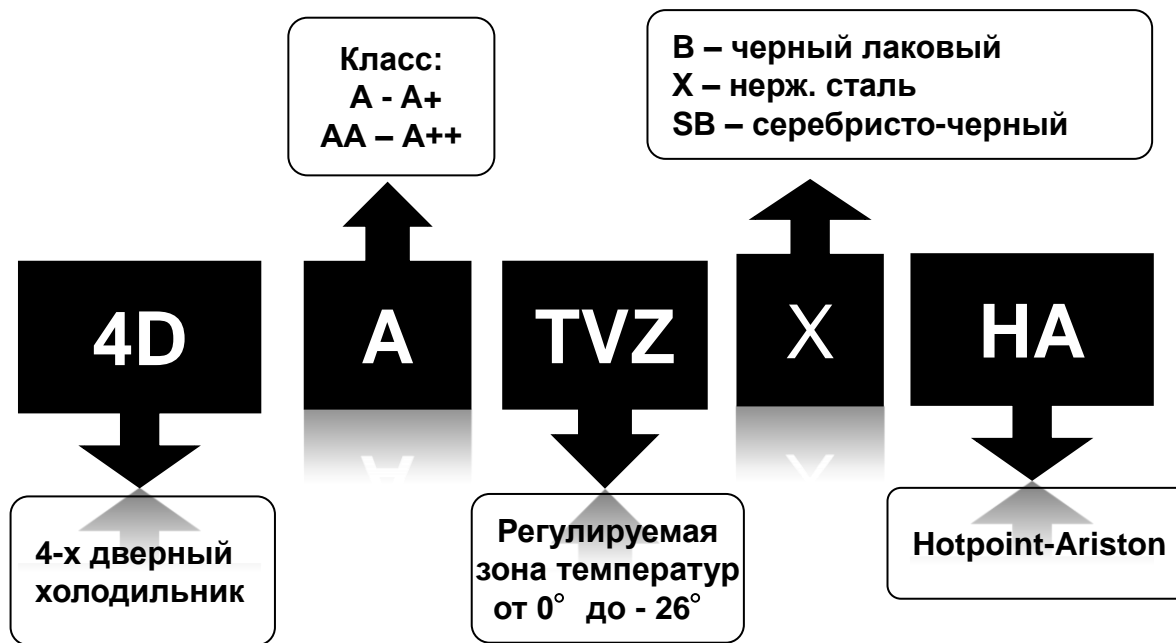

Холодильники 4D Quadrio