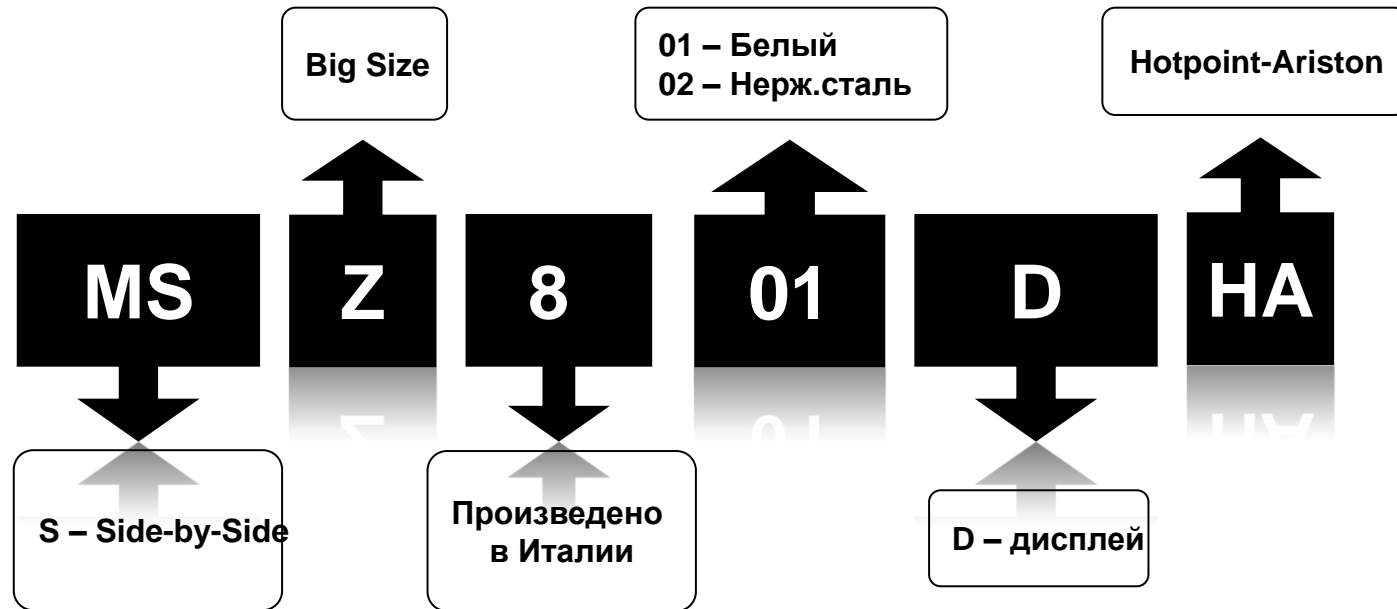

Холодильники SIDE-BY-SIDE